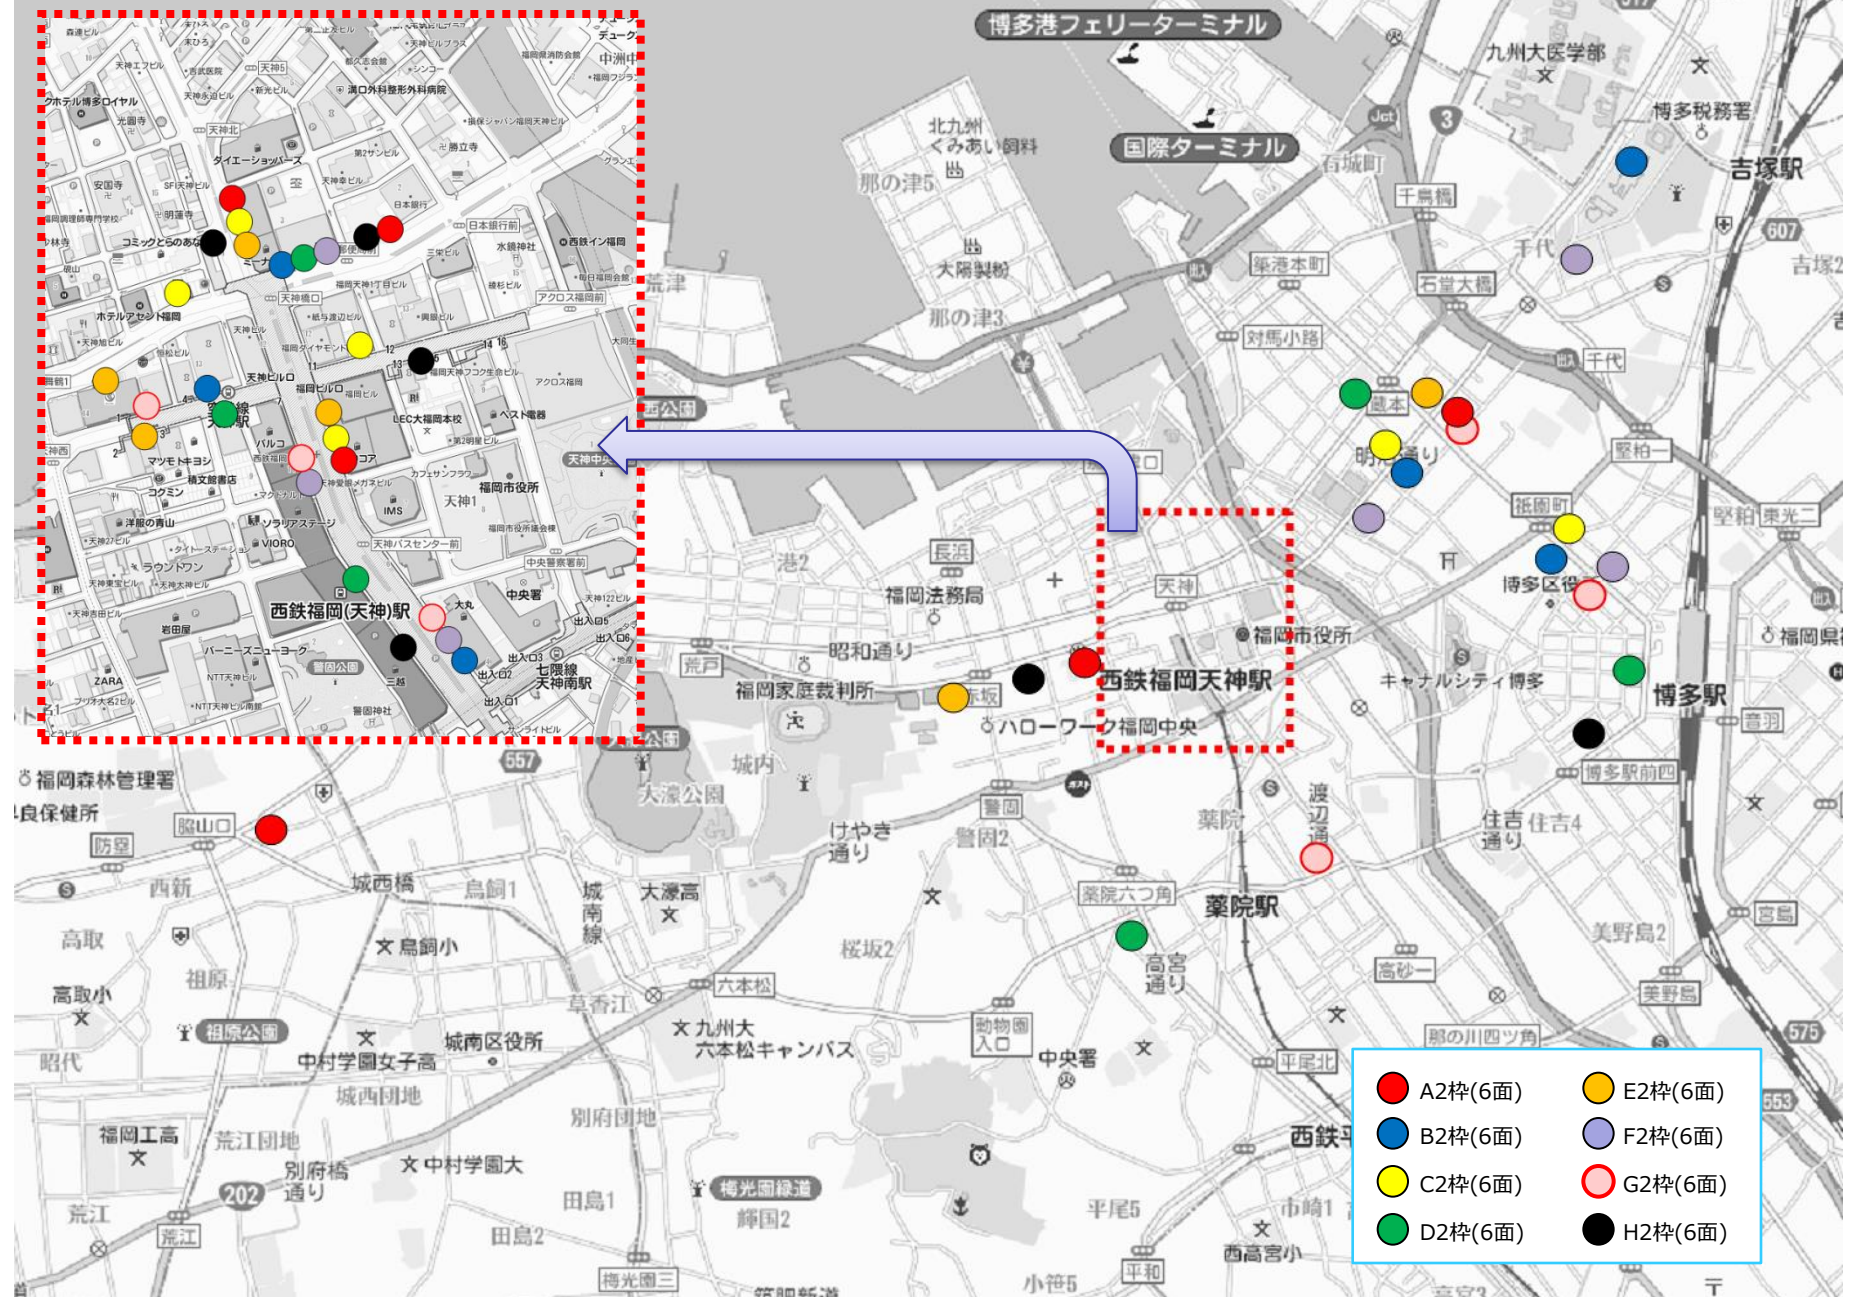

# 全スクロールセット掲出位置

- A2枠(6面)
- B2枠(6面)
- C2枠(6面)
- D2枠(6面)
- E2枠(6面)
- F2枠(6面)
- G2枠(6面)
- H2枠(6面)