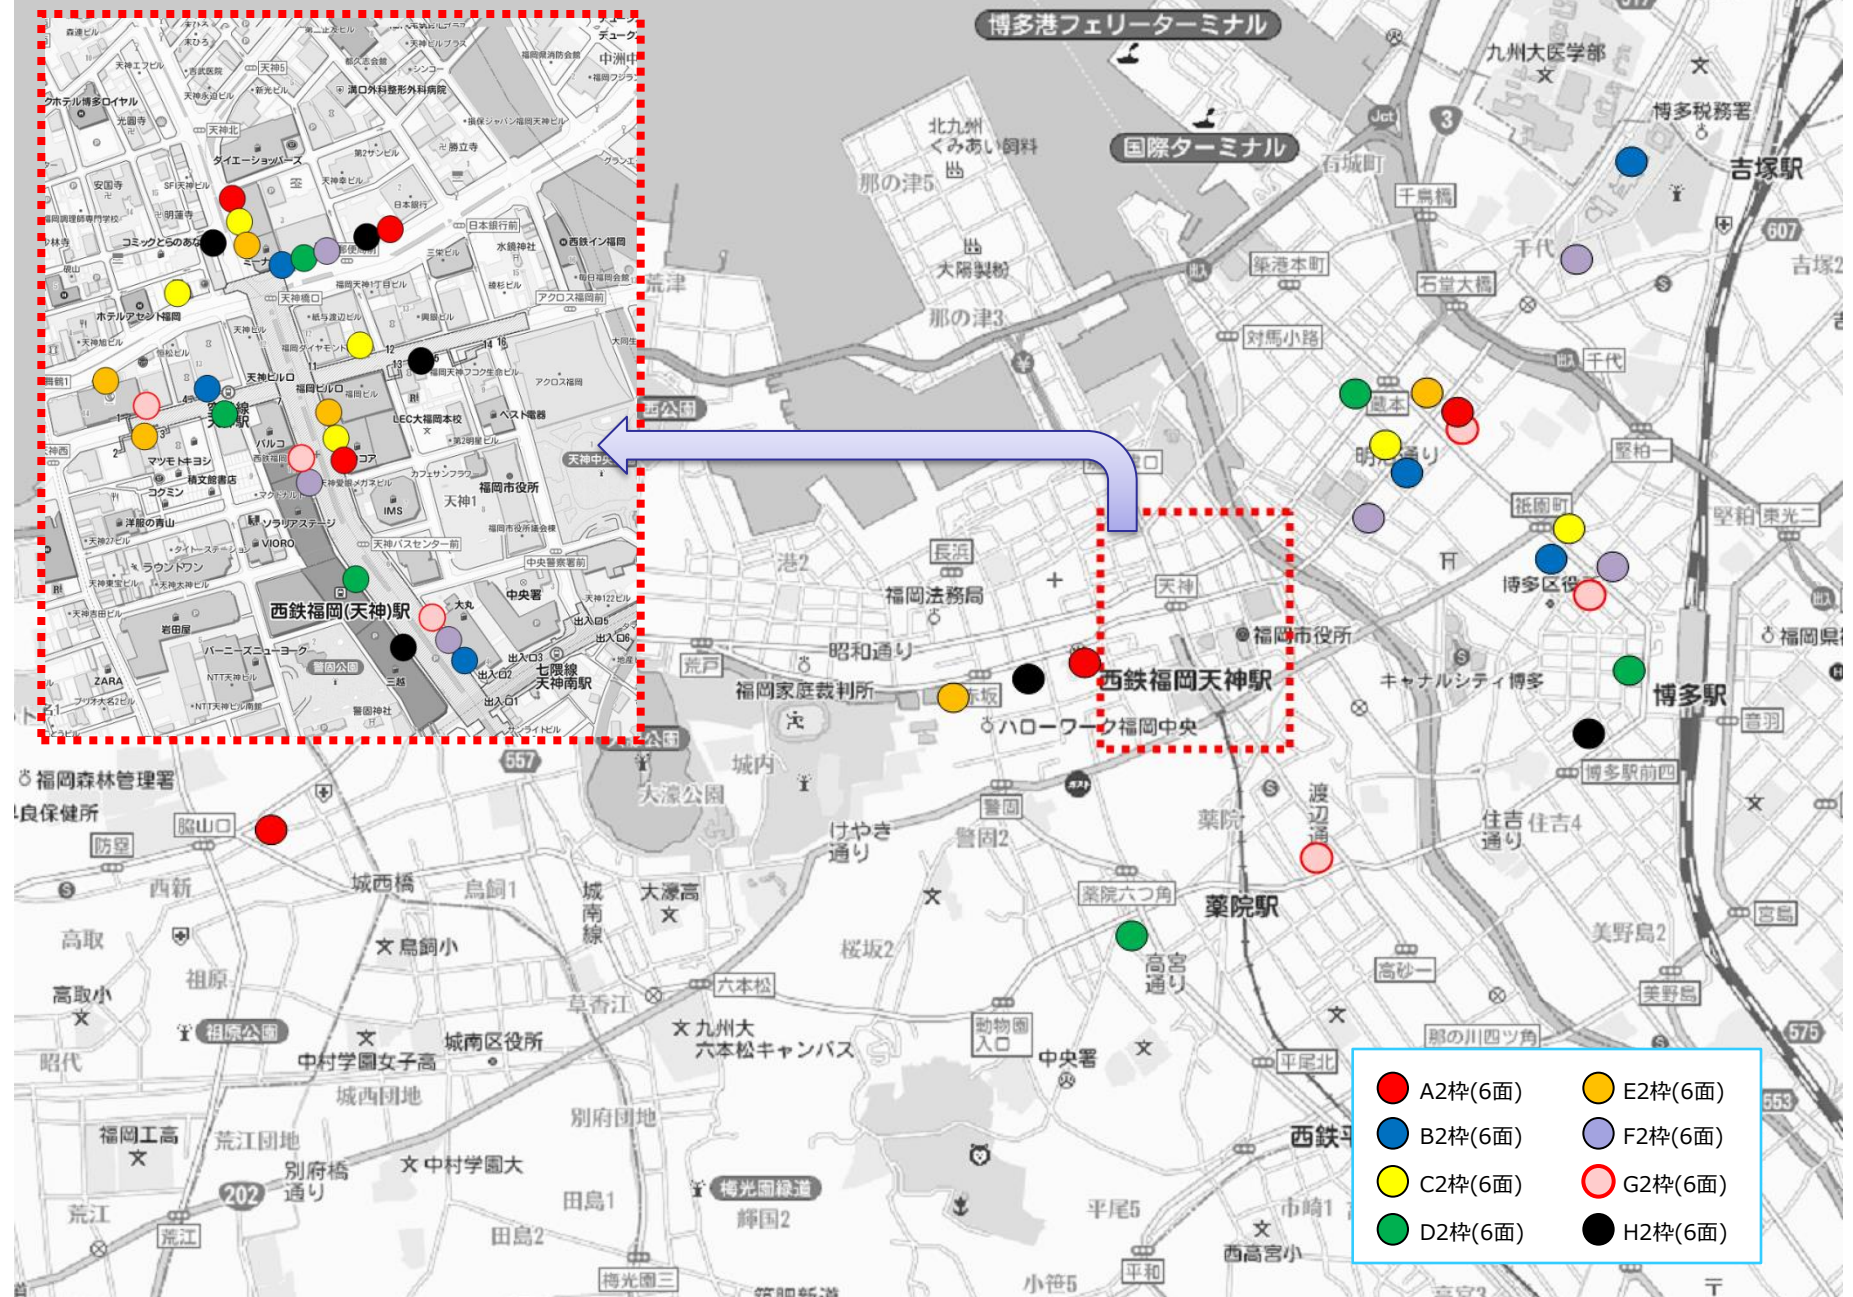

全スクロールセット掲出位置

- | | |
|-----------|-----------|
| ● A2枠(6面) | ● E2枠(6面) |
| ● B2枠(6面) | ● F2枠(6面) |
| ● C2枠(6面) | ● G2枠(6面) |
| ● D2枠(6面) | ● H2枠(6面) |