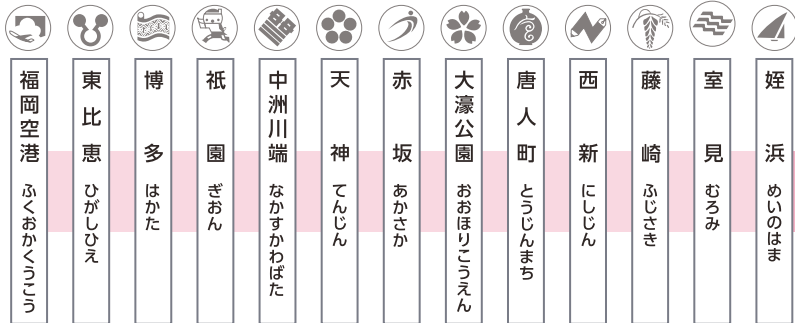

# 福岡市地下鉄 路線図

## 空港線 (1号線)