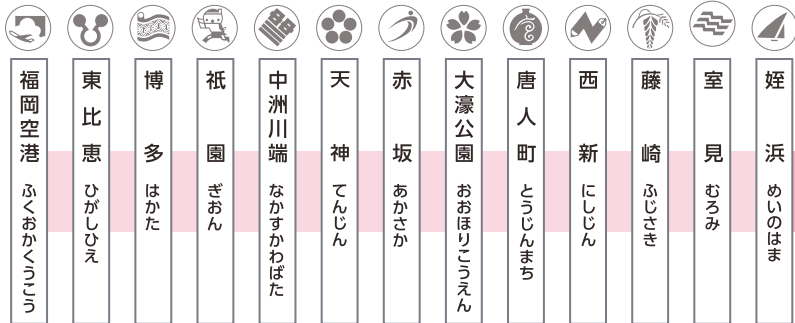

福岡市地下鉄 路線図

空港線 (1号線)

JR筑肥線

七隈線 (3号線)

箱崎線 (2号線)

西鉄貝塚線