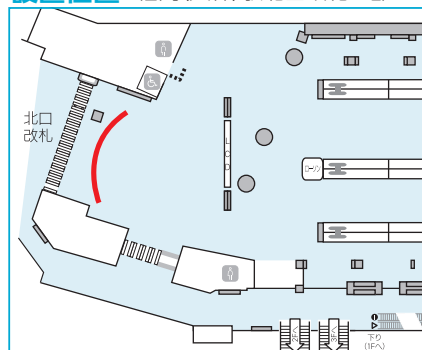

備考

- ○切替日:毎週月曜日
- ○音声:指向性スピーカーによる出力あり(条件付)
- ○放映時間:5:00~23:35(18時間35分)
- ○画像解像度:H512×W3,584pixel
- ○入稿形式:[動画]MP4(H.264)
  ※ビットレート/10~20Mbps
  ※フレームレート/30fps
  [静止画]JPEG(RGB)

- ※外部データをもとに、最適なクリエイティブを配信するDDOOHにも対応しています。ご相談下さい。
- ※放映料金には、1回のオペレーション費用¥15,000(税別)を含みます。
- ※最低放映保証時間は、全放映時間の80%となります。
- ※基本的に緊急情報、業務案内、通常メンテナンス、システムトラブルに関する対応は、上記の保証時間以外で対応いたしますが、保証時間を確保できない場合は、日割りにより返金させていただきますのでご了承下さい。
- ※音声出力対応は、デジタルアドビューとの同時申込みが条件となります。
- ※放映証明の書類は、放映証明書になります。放映確認書等は提出いたしません。
- ※競合排除はいたしません。

○放映レイアウトパターン

- ・単位:ピクセル
- ・詳細事項については別途お問合せ下さい。
- ・その他の放映パターンについてはご相談下さい。

【全画面】

3,584×512

【3分割】

910×512 (16:9)	1,764×512	910×512 (16:9)
1,337×512	910×512 (16:9)	1,337×512

【4分割】

896×512	896×512	896×512	896×512
896×504 (16:9)	896×504 (16:9)	896×504 (16:9)	896×504 (16:9)

※16:9の素材で入稿される場合は上下に4ピクセルずつクロが入ります。

ロール放映

放映4週間前からはロール運用での放映が可能です。

放映場所	画面サイズ	秒数	期間	放映料金
北口改札上部	H2,048×W14,336mm LEDビジョン4mmピッチ	15秒	7日間	800,000

・放映料金には、1回のオペレーション費用¥15,000(税別)を含みます。 ※表示金額:税抜き(単位=円)

■1ロール/60秒

広告枠①	広告枠②	広告枠③	業務枠
15秒	15秒	15秒	15秒

《1枠あたりの放映回数》1,115回/日 7,805回/週
※最低放映保証時間は、全放映時間の80%となります。