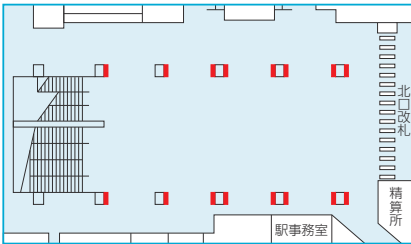

放映場所	画面サイズ	期間	放映料金
北口外 コンコース柱	70インチ×16面 (液晶モニター) (北側6面、南側10面)	7日間	1,000,000

※表示金額:税抜き(単位=円)

備考

- ●切替日:毎週月曜日 ●音声:なし ●放映時間:5:00~23:35(18時間35分)
- ●放映秒数:15秒(全16面同期放映)
- ●入稿形式:[動画]WMV(H1,280×W720pixel)
  ※エンコード/2パスエンコード CBR ※コーデック/WMV9
  ※ビットレート/5Mbps程度 ※フレームレート/29.97fpsまたは30fps
  [静止画]JPEG(RGB)(H1,920×W1,080pixel)

■1ロール/120秒
短期 3回放映(15秒×3回)×2枠

1ロール/ 120秒	短期 ①	短期 ②	長期	短期 ①	短期 ②	長期	短期 ①	短期 ②	
	15秒	15秒	15秒	15秒	15秒	15秒	15秒	15秒	15秒

《短期1枠の放映回数・1画面あたり》 1,672回/日 11,704回/週

※放映料金には、1回のオペレーション費用¥15,000(税別)を含みます。
※最低放映保証時間は、全放映時間の80%となります。
※基本的に業務案内、通常メンテナンス、システムトラブルに関する対応は、上記の保証時間以外で対応いたしますが、保証時間を確保できない場合は、日割りにより返金させていただきますのでご了承下さい。
※放映証明書の書類は、放映証明書になります。放映確認書等は提出いたしません。
※競合排除はいたしません。

3分割放映 放映4週間前からは3分割での放映が可能です。

放映場所	画面サイズ	期間	放映料金
北口外 コンコース柱	70インチ×16面 (液晶モニター) (北側6面、南側10面)	7日間	400,000

※表示金額:税抜き(単位=円)

■1ロール/120秒
短期 1回放映(15秒×1回)×3枠

1ロール/ 120秒	分割枠 ①	短期	長期	分割枠 ②	短期	長期	分割枠 ③	短期	
	15秒	15秒	15秒	15秒	15秒	15秒	15秒	15秒	15秒

《1枠あたりの放映回数・1画面あたり》 557回/日 3,899回/週

ホームビジョン&コンコースビジョンセット

放映内容	期間	放映料金
ホームビジョン コンコースビジョン短期1枠	7日間	2,380,000

※表示金額:税抜き(単位=円)