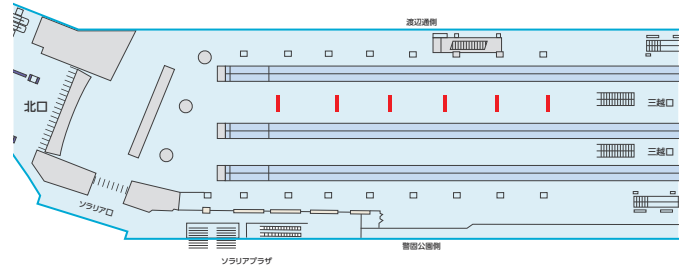

TRAIN

[福岡(天神)駅] ステーションジャック構成媒体

ホームビジョン

放映期間 | 7日間

福岡(天神)駅の1・2番線乗車ホームに新たに設置されたデジタルサイネージです。6カ所12画面が同期放映いたします。

備考

- ●切替日:毎週月曜日 ●放映形態:1社ジャック放映
- ●画面サイズ:75インチ液晶モニター×12面
- ●音声:なし ●放映時間:5:00~23:35(18時間35分)
- ●入稿形式:解像度:H1,920×W1,080pixel
  [動画]WMV(コーデックWMV9) [静止画]JPEG(RGB)
  ※ビットレート/5Mbps程度
  ※フレームレート/29.97fpsまたは30fps

※放映料金には、1枠あたり1回のオペレーション費15,000円(税別)を含みます。
※最低放映保証時間は、全放映時間の80%となります。
※基本的に緊急情報、通常メンテナンス、システムトラブルに関する対応は、上記の保証時間以外で対応いたしますが、保証時間を確保できない場合は、日割りにより返金させていただきますのでご了承下さい。
※放映証明書類は、放映証明書になります。放送確認書等は提出いたしません。

放映場所	画面サイズ	期間	放映料金
1・2番線 乗車ホーム	75インチ 液晶モニター 12面(6カ所)	7日間	1,500,000

※表示金額:税抜き(単位=円)

設置位置 福岡(天神)駅1・2番線乗車ホーム

コンコースビジョン 短期

放映期間 | 7日間

福岡(天神)駅北口外コンコースの柱に設置されたデジタルサイネージです。16ヶ所の画面に同期放映いたします。

設置位置 福岡(天神)駅北口外コンコース柱

放映場所	画面サイズ	期間	放映料金
北口外 コンコース柱	70インチ×16面 (液晶モニター) (北側6面、南側10面)	7日間	1,000,000

※表示金額:税抜き(単位=円)

備考

- ●切替日:毎週月曜日 ●音声:なし ●放映時間:5:00~23:35(18時間35分)
- ●放映秒数:15秒(全16面同期放映)
- ●入稿形式:[動画]WMV(H1,280×W720pixel)
  ※エンコード/2パスエンコード CBR ※コーデック/WMV9
  ※ビットレート/5Mbps程度 ※フレームレート/29.97fpsまたは30fps
  [静止画]JPEG(RGB)(H1,920×W1,080pixel)

■1ロール/120秒
短期 3回放映(15秒×3回)×2枠

1ロール/ 120秒	短期 ①	短期 ②	長期	短期 ①	短期 ②	長期	短期 ①	短期 ②	
	15秒	15秒	15秒	15秒	15秒	15秒	15秒	15秒	15秒

《短期1枠の放映回数・1画面あたり》 1,672回/日 11,704回/週

※放映料金には、1回のオペレーション費用¥15,000(税別)を含みます。
※最低放映保証時間は、全放映時間の80%となります。
※基本的に業務案内、通常メンテナンス、システムトラブルに関する対応は、上記の保証時間以外で対応いたしますが、保証時間を確保できない場合は、日割りにより返金させていただきますのでご了承下さい。
※放映証明書の書類は、放映証明書になります。放映確認書等は提出いたしません。
※競合排除はいたしません。

3分割放映 放映4週間前からは3分割での放映が可能です。

放映場所	画面サイズ	期間	放映料金
北口外 コンコース柱	70インチ×16面 (液晶モニター) (北側6面、南側10面)	7日間	400,000

※表示金額:税抜き(単位=円)

■1ロール/120秒
短期 1回放映(15秒×1回)×3枠

1ロール/ 120秒	分割枠 ①	短期	長期	分割枠 ②	短期	長期	分割枠 ③	短期	
	15秒	15秒	15秒	15秒	15秒	15秒	15秒	15秒	15秒

《1枠あたりの放映回数・1画面あたり》 557回/日 3,899回/週