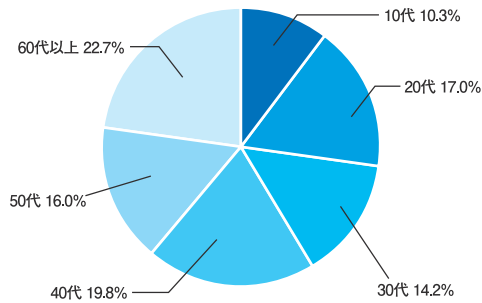

# 西鉄バス 利用者構成比

老若男女が利用する西鉄バス。特に女性の利用率が高い。

利用者全体の65.5%が女性。年代別構成比をみると、若年層から60代以上の高齢者まで幅広い世代が利用している。

●男女構成比

●男性年代別構成比

●女性年代別構成比

※2018年度弊社調べ  
(バスビジョン搭載車両対象)

地区	保有台数(台)	輸送人員(万人/年間)	走行距離(万km/年間)
福岡地区	1,682	18,304	7,896
北九州地区	582	6,223	3,005
久留米地区	263	1,553	1,456
筑豊地区	129	631	904
西鉄グループ計	2,656	26,712	13,261