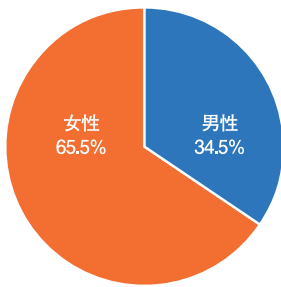

# 西鉄バス 利用者構成比

老若男女が利用する西鉄バス。特に女性の利用率が高い。

利用者全体の65.5%が女性。年代別構成比をみると、若年層から60代以上の高齢者まで幅広い世代が利用している。

●男女構成比

●男性年代別構成比

●女性年代別構成比

※2018年度弊社調べ  
(バスビジョン搭載車両対象)

地区	保有台数(台)	輸送人員(万人/年間)	走行距離(万km/年間)
福岡地区	1,682	18,304	7,896
北九州地区	582	6,223	3,005
久留米地区	263	1,553	1,456
筑豊地区	129	631	904
西鉄グループ計	2,656	26,712	13,261