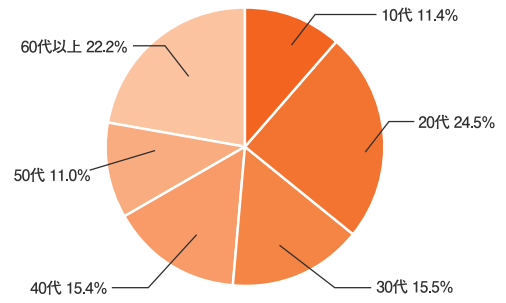

# 西鉄バス 利用者構成比

老若男女が利用する西鉄バス。特に女性の利用率が高い。

利用者全体の65.5%が女性。年代別構成比をみると、若年層から60代以上の高齢者まで幅広い世代が利用している。

●男女構成比

●男性年代別構成比

●女性年代別構成比

※2018年度弊社調べ  
(バスビジョン搭載車両対象)

地区	保有台数(台)	輸送人員(万人/年間)	走行距離(万km/年間)
福岡地区	1,682	18,304	7,896
北九州地区	582	6,223	3,005
久留米地区	263	1,553	1,456
筑豊地区	129	631	904
西鉄グループ計	2,656	26,712	13,261