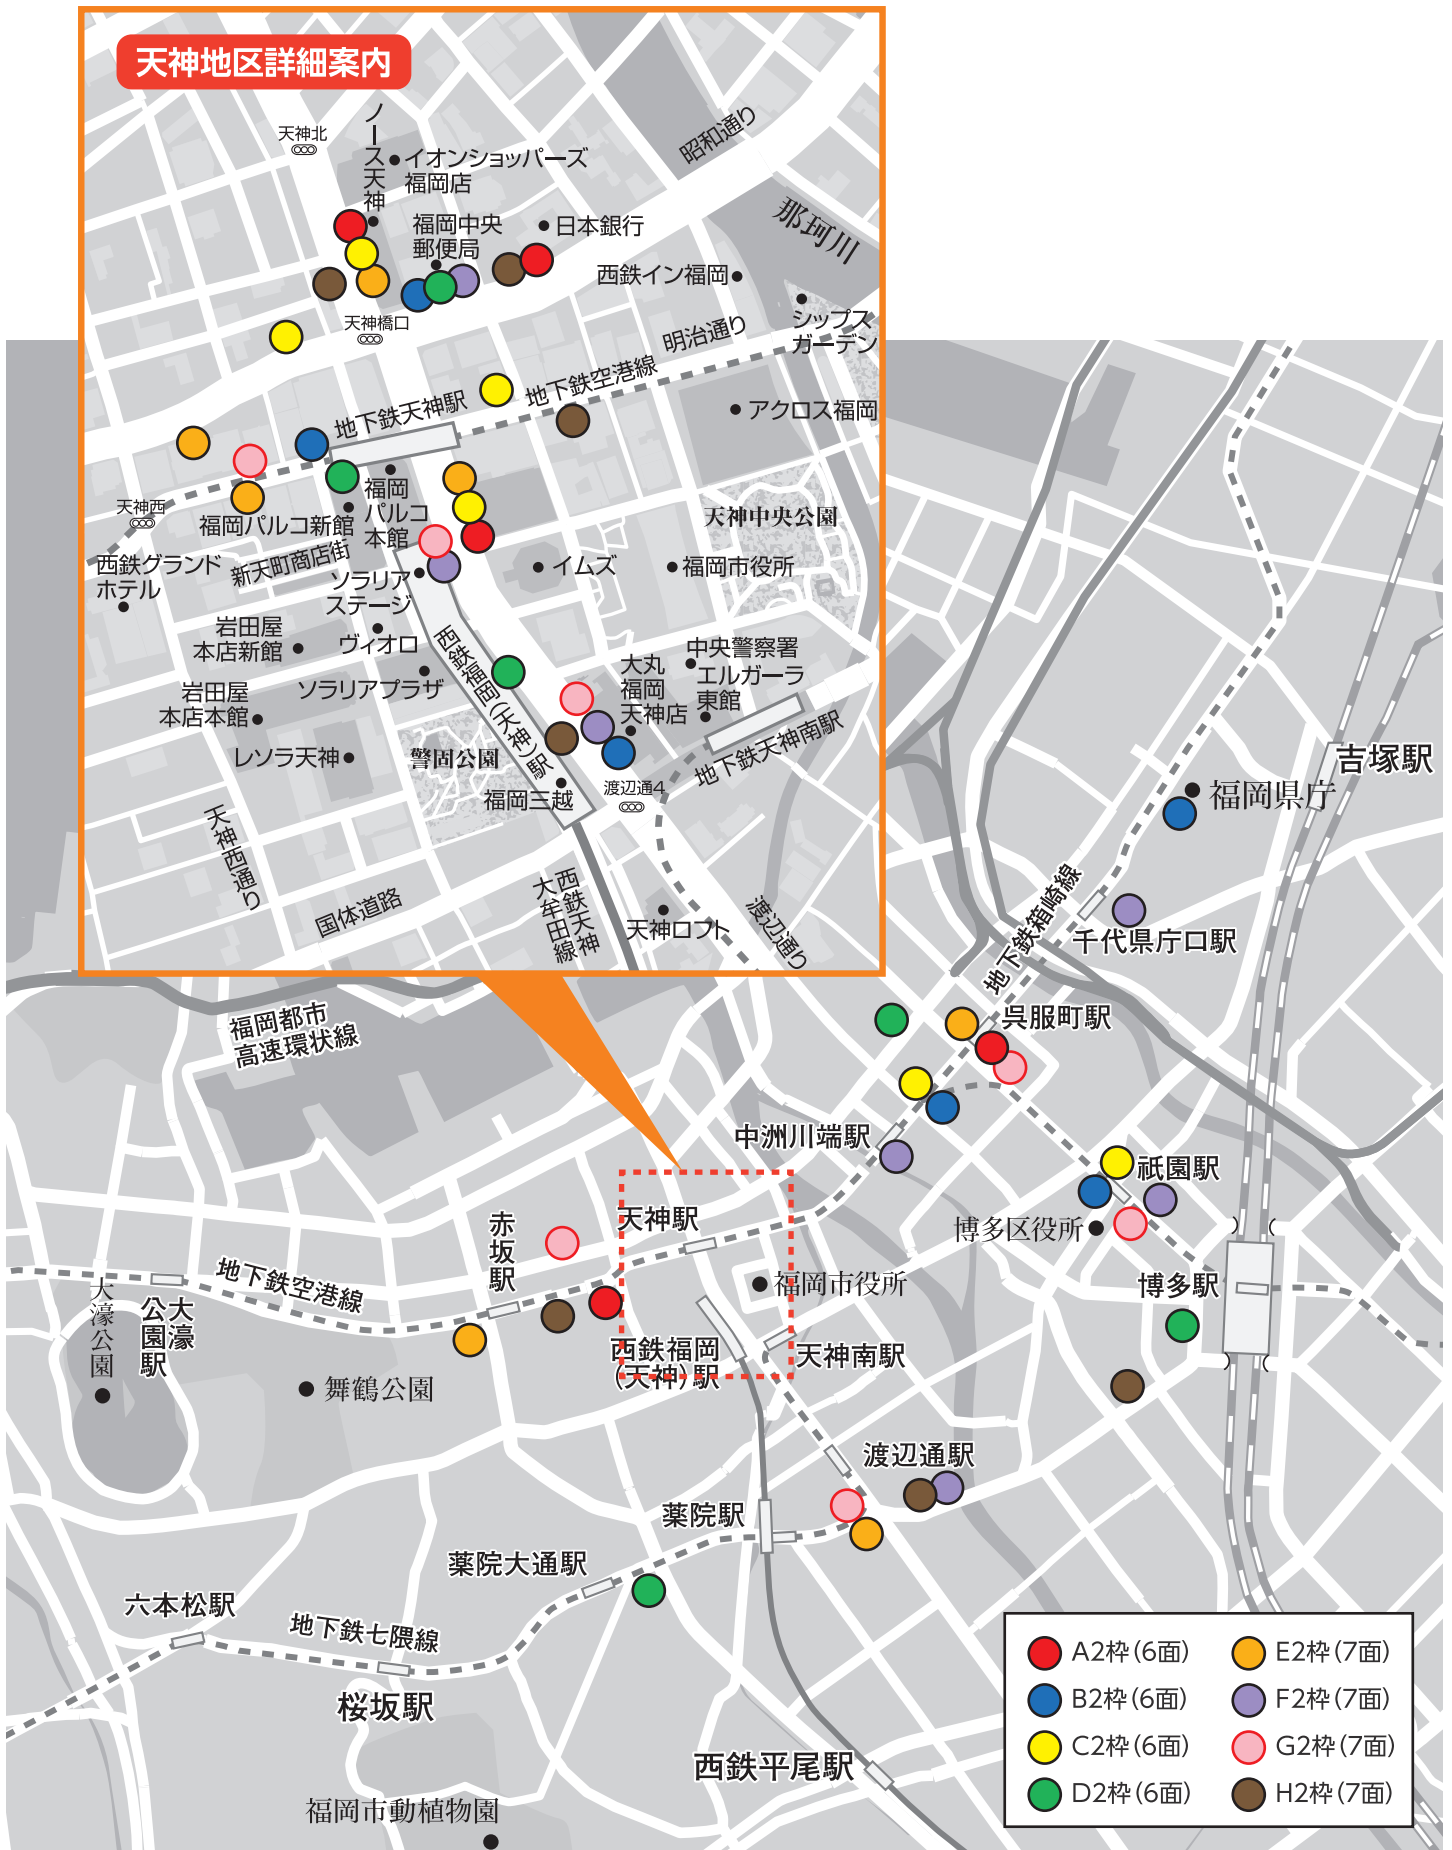

シティスケープ® 福岡スクロール枠 掲出マップ(天神・博多エリア)

※A2枠は、西新/レス前(西行)に1面あります。